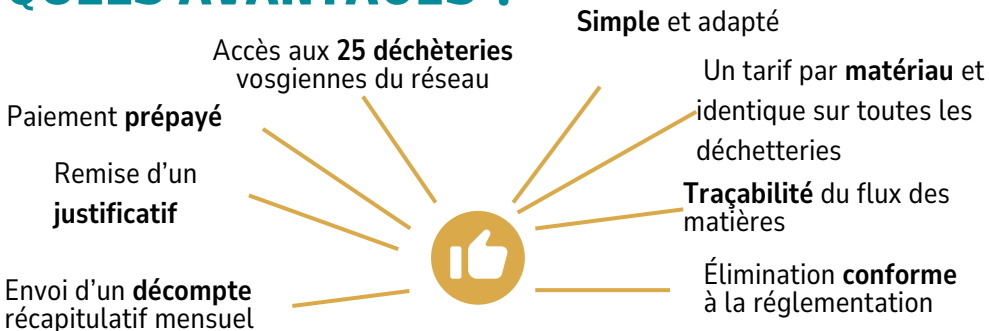

DÉCHETTERIES PROFESSIONNELLES

QU'EST-CE QUI CHANGE ?

Depuis le 1er janvier, une nouvelle déchetterie est ouverte aux professionnels, à Saint-Dié, rue de la Bolle.

Retrouvez les jours d'ouvertures et horaires sur le site : <https://www.ca-saintdie.fr/vie-pratique/service-dechets/dechetteries>

le chiffre--

4 Déchetteries accessibles aux pros :

- Anould
- Corcieux
- Raon - l'Étape
- **St-Dié - Dreyfus (nouveau)**

COMMENT ÇA FONCTIONNE ?

1. **1** signer une convention avec **sovodeb**
2. **2** créditer sa carte "Deby"
3. **3** déposer ses déchets dans une des déchetteries du réseau

QUELS AVANTAGES ?

contact

sovodeb
SOLUTION PROACTIVE POUR DÉCHETS D'ENTREPRISES

2, Rue Christophe Denis - 88000 EPINAL
03.29.34.02.97 - sovodeb@evodia.org